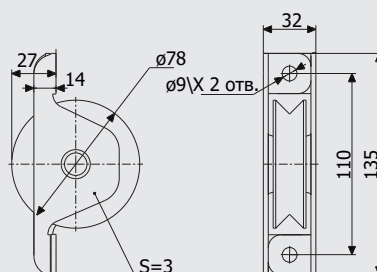

Art. 3722

Кронштейн Дельта
Bracket Delta

0,76 кг