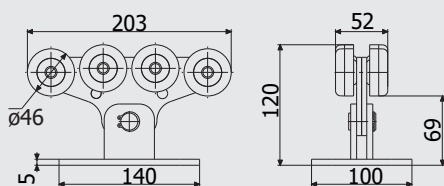

Art. 1220

Каретка несуча №2
The carriage carrying №2

2,1 кг