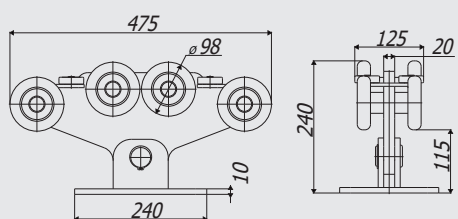

Art. 5240

Каретка несуча ГРАНД
The carriage carrying GRAND

27,8 кг