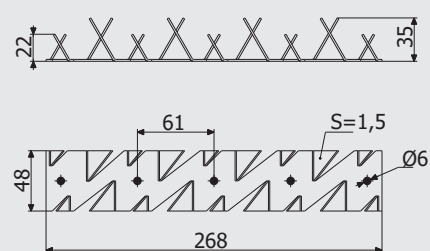

Додаткові комплектуючі

Accessories

Art. 2017.1.2

Деокративна перешкода Spike
Decorative obstacle Spike