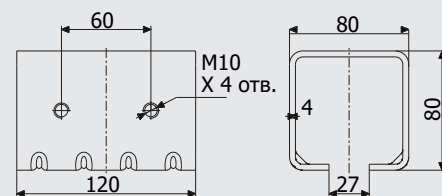

Art. 4239

Кронштейн з'єднувальний
Connecting bracket

1 кг