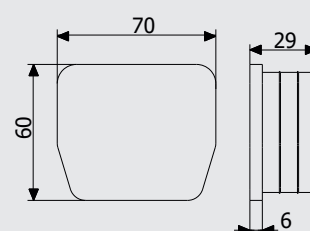

Art. 1620

Заглушка мала
Nylon caps small

0,06 кг