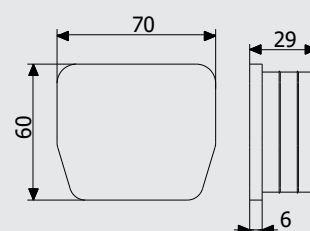

Art. 1620

Заглушка мала
Nylon caps small

0,06 кг