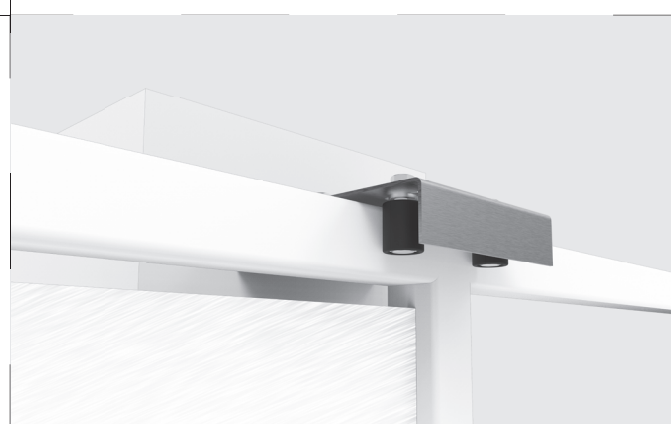

Консольний комплект №1

Cantieliver kit for gates №1

Для воріт вагою до 800 кг та шириною проїзду 4м (до 8м*)

*Комплектація може змінюватися за побажанням замовника.