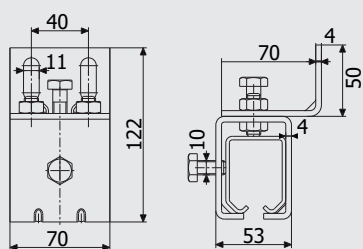

## Art. 1291

Кронштейн СТРИКС С  
настінний  
Wall bracket STRIX C

0,7 кг