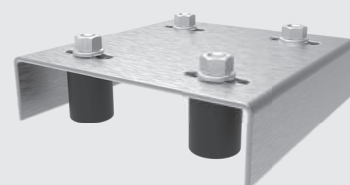

Art. 1310

Обмежувач
Limiter

1,66 кг