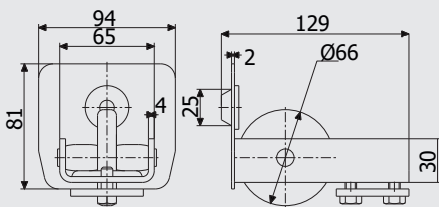

Art. 1532

Кінцевий ролик AM
Support wheel AM

0,94 кг