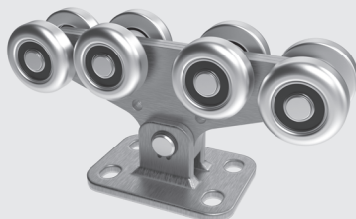

Art. 1240

Каретка несуча
The carriage carrying

6,6 кг