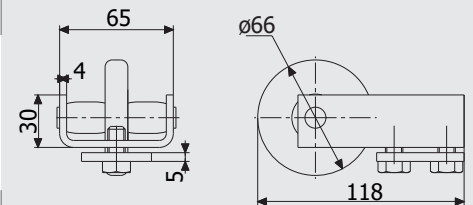

Art. 1530

Кінцевий ролик M
Support wheel M

0,76 кг