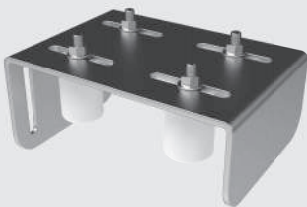

Art. 5310

Обмежувач ГРАНД
Limiter GRAND

5,5 кг