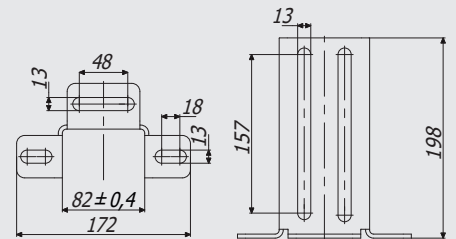

Art. 5500

Кронштейн уловлювача ГРАНД
Catcher bracket GRAND

0,96 кг