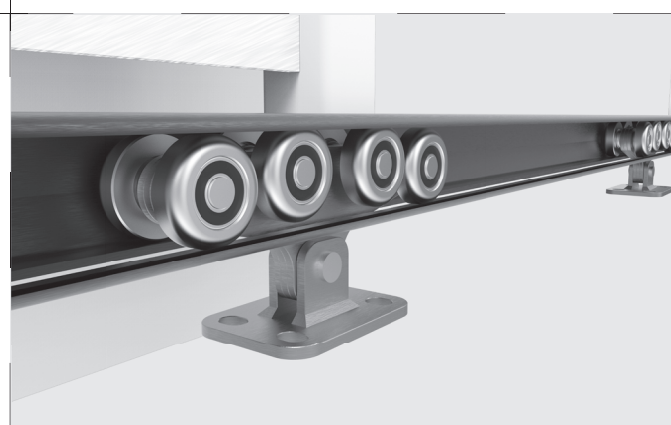

Консольний комплект №1

Cantieliver kit for gates №1

Для воріт вагою до 800 кг та шириною проїзду 4м (до 8м*)

*Комплектація може змінюватися за побажанням замовника.