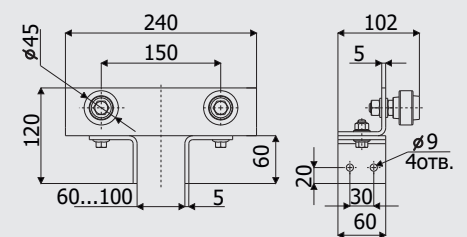

Art. 4214

Обмежувач U2
Limiter U2

1,7 кг