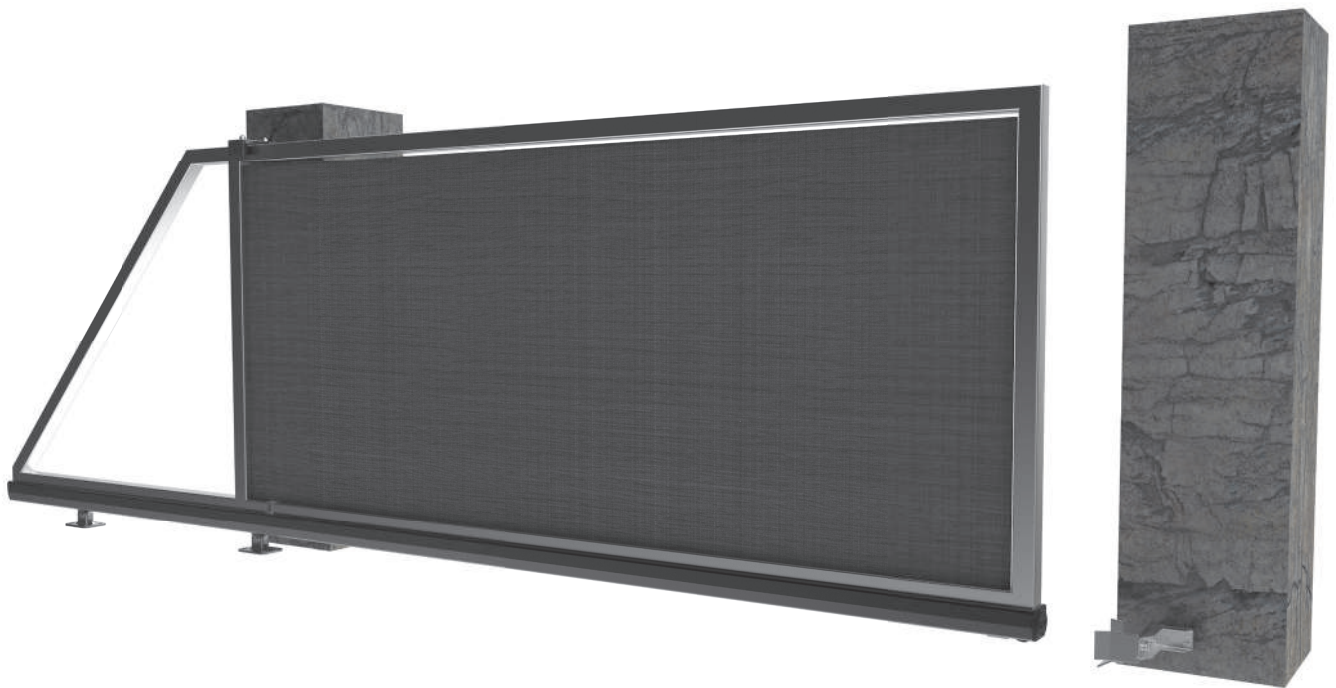

Консольний комплект №4

Cantieliver kit for gates №4

Для воріт вагою до 400 кг та шириною проїзду 4м

*Комплектація може змінюватися за побажанням замовника.