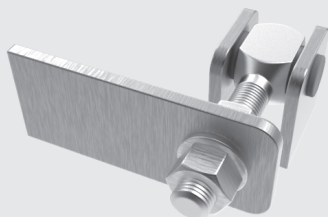

Art. 4250

Петля металева з пластиною
Metal hinge with plate

0,78 кг