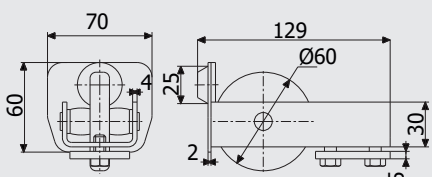

Art. 1542

Кінцевий ролик AM №2
Support wheel AM №2

0,72 кг