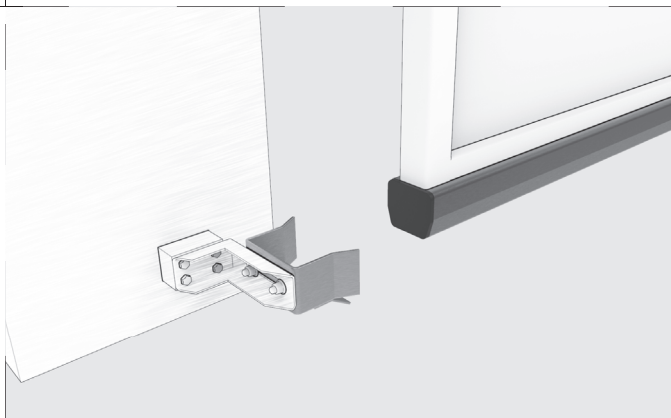

Консольний комплект №4

Cantieliver kit for gates №4

Для воріт вагою до 400 кг та шириною проїзду 4м

*Комплектація може змінюватися за побажанням замовника.