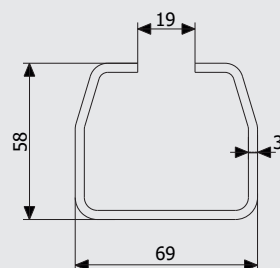

# Комплектуючі для підвісних воріт та хвірток

Accessories for suspension gates and doors

Art. 1200

Напрямна мала  
Guide small

4,7 кг (1 м.п.).

Art. 1258

Каретка несуча №3А  
The carriage carrying №3А

1,2 кг