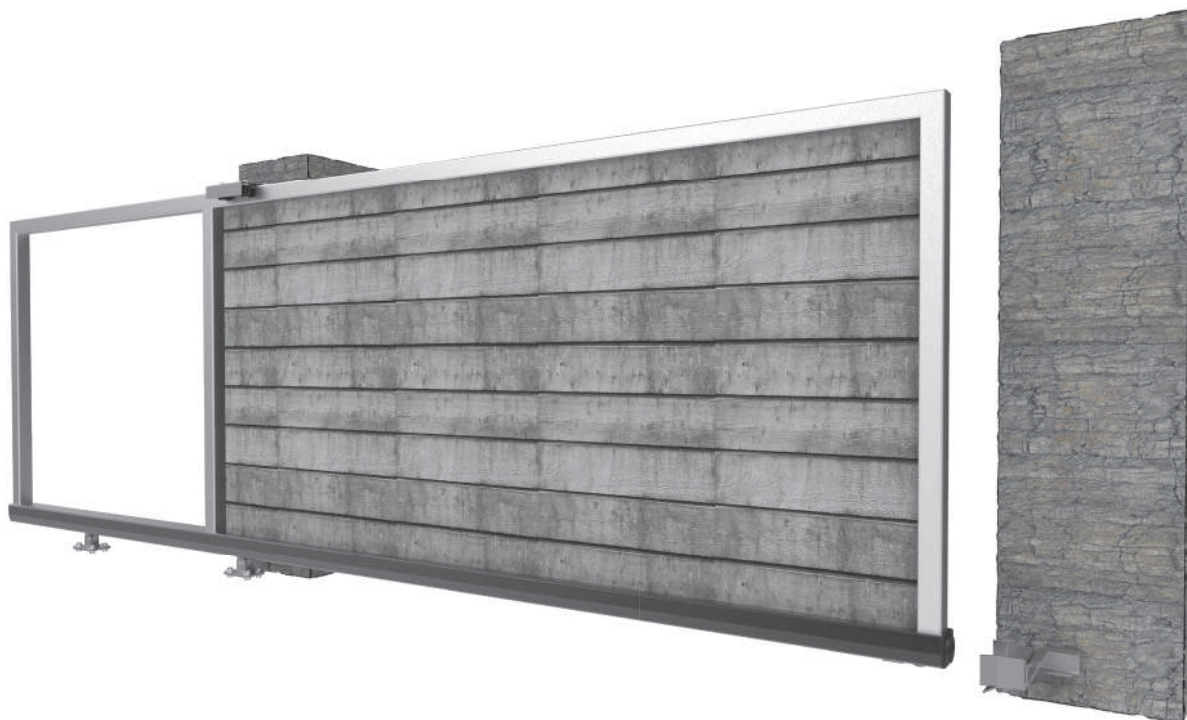

Консольний комплект №1

Cantieliver kit for gates №1

Для воріт вагою до 800 кг та шириною проїзду 4м (до 8м*)

*Комплектація може змінюватися за побажанням замовника.