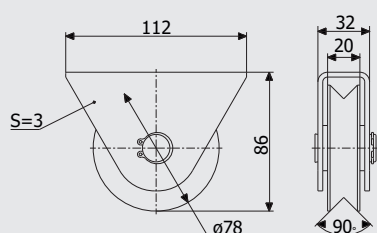

### Art. 3732

Кронштейн зовнішній Дельта  
Bracket external Delta

0,86 кг