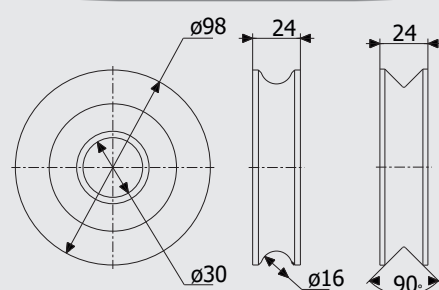

Art. 3723,3724

Ролик Альфа 100, Дельта 100
Whell Alpha 100, Delta 100

0,87 кг/ 0,85 кг