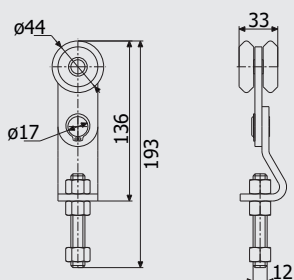

Art. 1271

Каретка СТРИКС С1
The carriage STRIX C1

0,6 кг