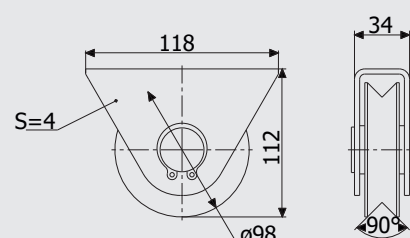

Art. 3742

Кронштейн зовнішній Дельта 100
Bracket external Delta 100

1,7 кг