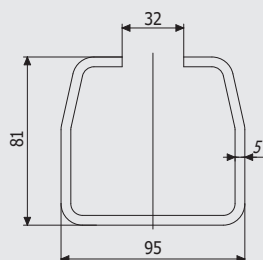

Art. 1100

Напрямна велика
Guide big

10,5 кг (1м.п.)