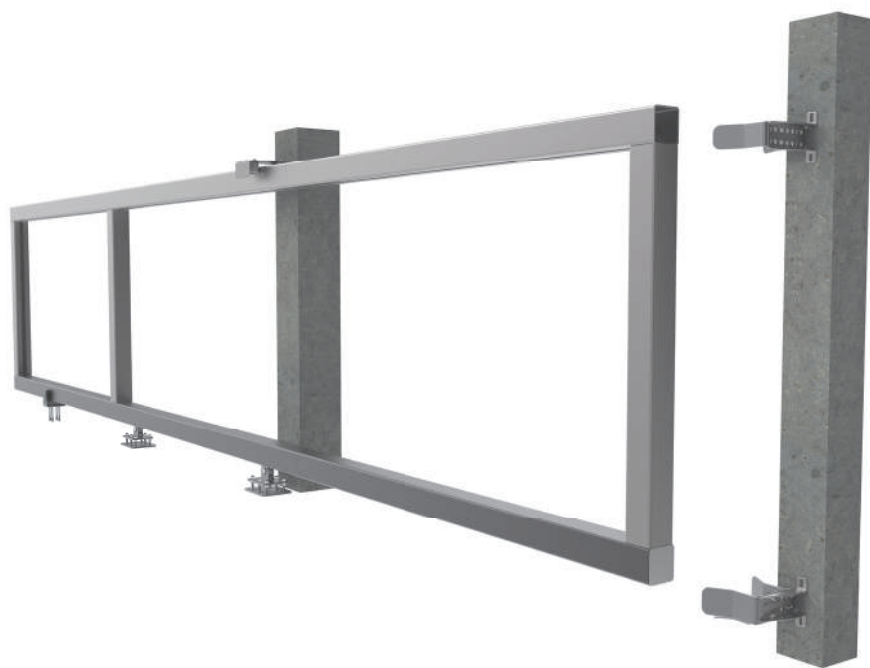

Консольний комплект ГРАНД

Cantieliver kit for gates GRAND