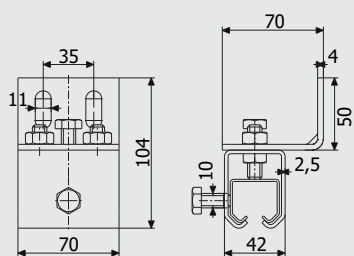

### Art. 1301

Кронштейн СТРИКС М настінний  
Wall bracket STRIX M

0,38 кг