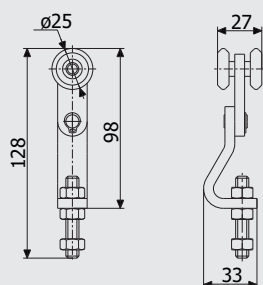

Art. 1281

Каретка СТРИКС М1
The carriage STRIX M1

0,2 кг