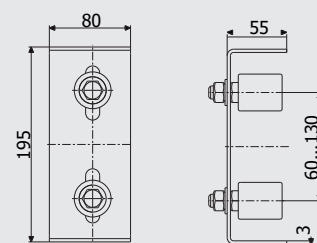

Art. 1320

Обмежувач №2
Limiter №2

0,7 кг