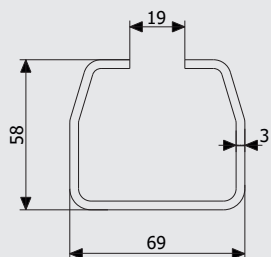

Art. 1200

Напрямна мала
Guide Small

4,7 кг