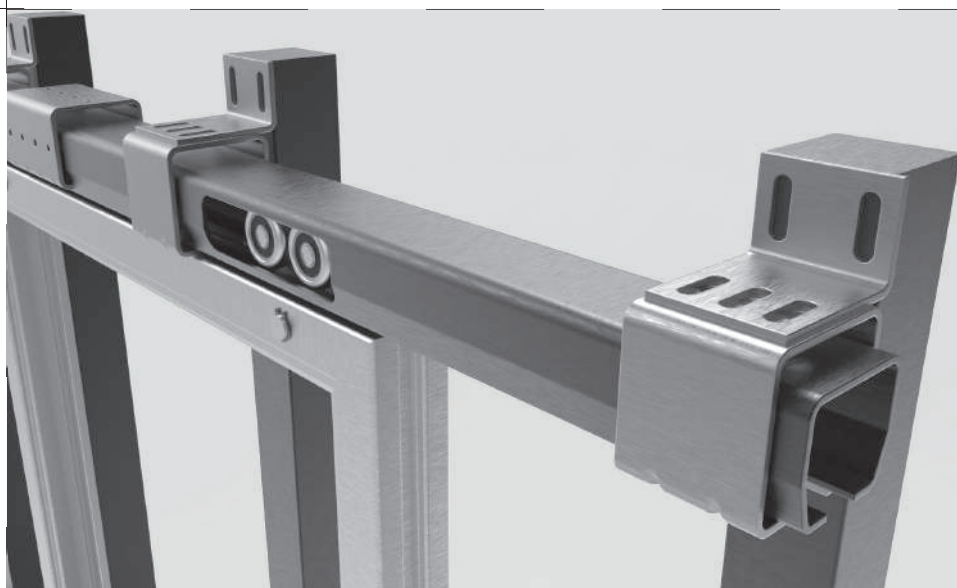

Комплектуючі для підвісних воріт та хвірток

Accessories for suspension gates and doors