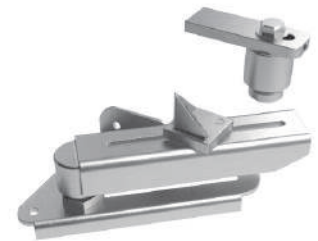

КС4601.L40\R40

Комплект петель RISING
для распашных-подъемных ворот под
кутом

VC1203.D18\20

Довгий шарнір з кронштейном
Long rod hinge with bracket

Модель	F	H	S	I	G	D	L
VC1204.A18	M18	39	6	21	50-64	28	55
VC1204.A20	M20	39	6	21	54-68	30	60
VC1204.A24	M24	47	6	25	63-81	35	70

VC1204.A18\20\24

Регульовальний шарнір з кронштейном
для зварювання
Adjustable hinge with bracket to weld

Модель	F	H	S	G	I	L	L1
VC1203.D18	M18	39	6	min. 46	21	156	max. 120
VC.D20	M20	39	6	min. 50	21	160	max. 130