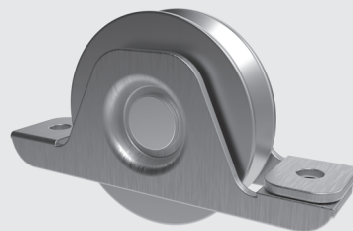

Art. 3722

Кронштейн Дельта
Bracket Delta

0,76 кг