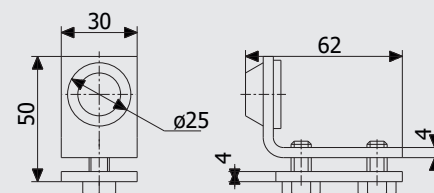

Art. 4114

Упор СТРИКС С
Stop STRIX C

0,14 кг