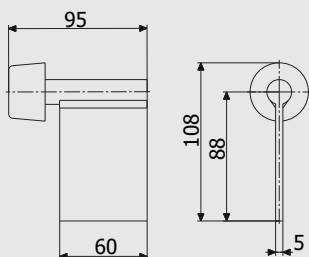

### Art. 1540

Кінцевий ролик M №2  
Support wheel M №2

0,64 кг

Art. 4107

Стопор А  
Stoper A

0,34 кг

Art. 4108

Стопор Б  
Stopper B