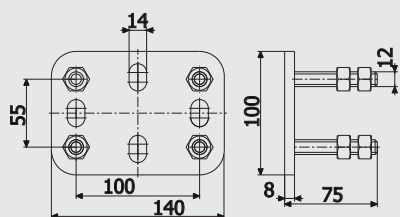

### Art. 2100

Регулювальна опора  
Adjusting support

1,24 кг