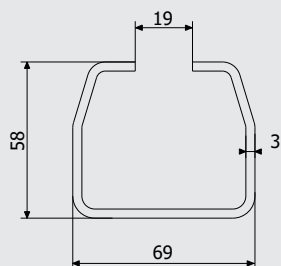

### Art. 1110

Напрямна мала Z (оцинкована)  
Guide small Z (galvanized)

4,7 кг (1 м.п).