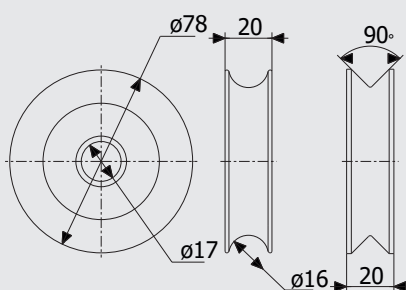

Art. 3711,3721

Ролик Альфа, Дельта
Whell Alpha, Delta

0,45 кг/0,49 кг