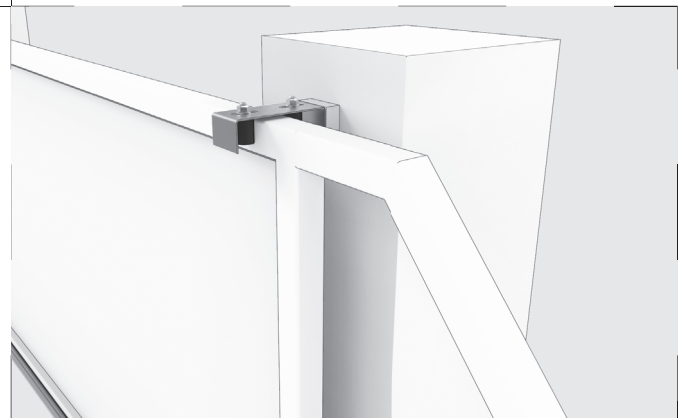

Консольний комплект №4

Cantieliver kit for gates №4

Для воріт вагою до 400 кг та шириною проїзду 4м

*Комплектація може змінюватися за побажанням замовника.