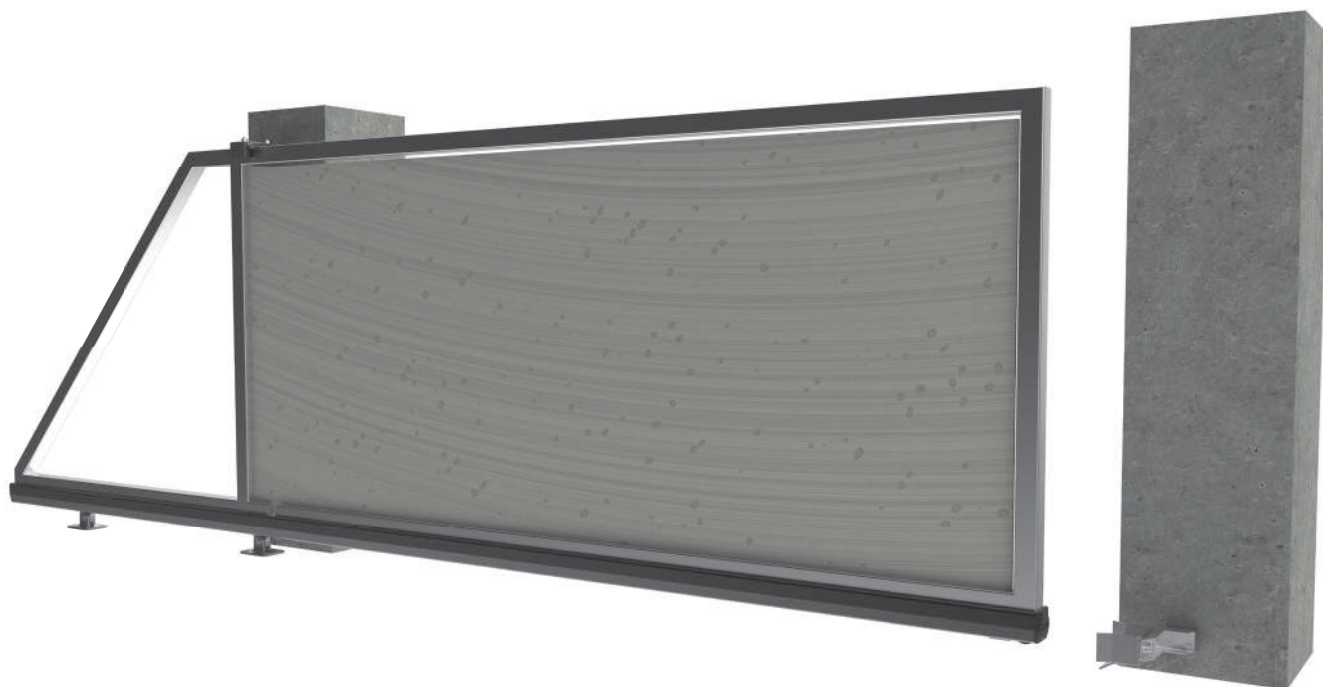

Консольний комплект №3

Cantieliver kit for gates №3

Для воріт вагою до 500 кг та шириною проїзду 4м (до 5м*)

*Комплектація може змінюватися за побажанням замовника.