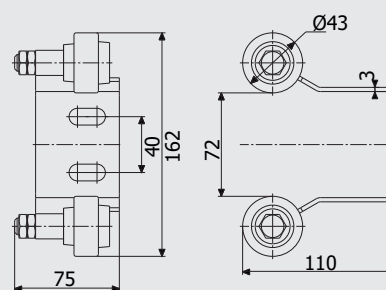

Art. 1423

Уловлювач 2С
Catcher 2С

0.56 кг