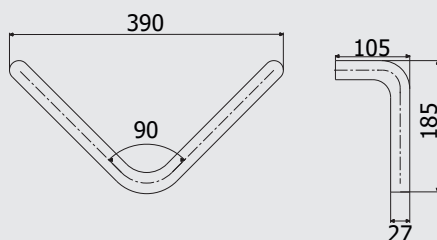

Art. 4160

Ручка Y
Handle Y

0,92 кг