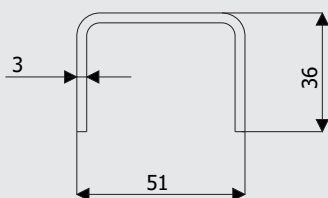

Art. 4240

Профіль U
Profile U

2,55 кг (1 м)