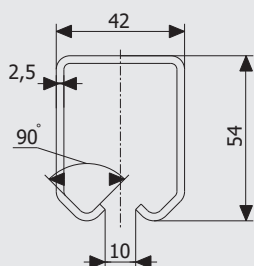

Art. 1130

Напрямна СТРИКС середня
(оцинкована)
Guide STRIX middle (galvanized)

3 кг (1 м.п.)