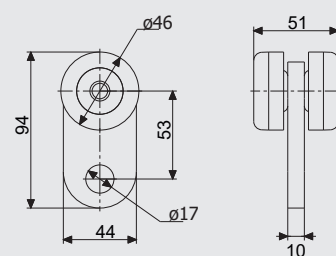

Art. 1267

Каретка ПВ
The carriage PV

0,4 кг