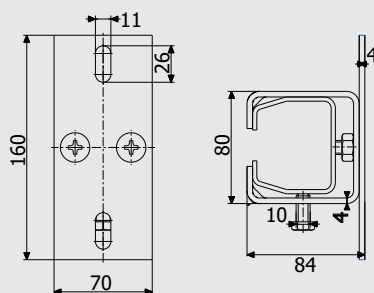

### Art. 4238

Кронштейн стельовий  
Ceiling bracket

0,9 кг