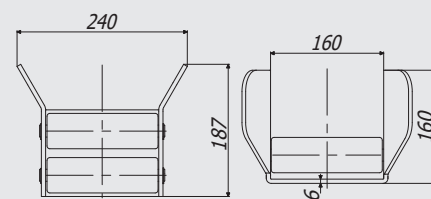

Art. 5620

Кронштейн підтримуючий ГРАНД
Support bracket GRAND

0,96 кг