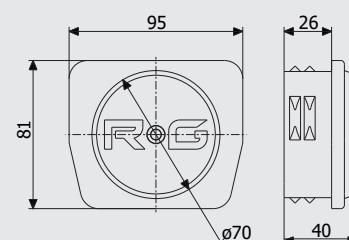

Art. 1610

Заглушка велика
Nylon caps big

0,12 кг