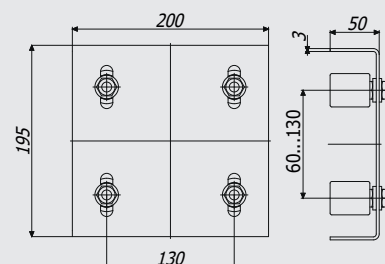

Art. 1310

Обмежувач
Limiter

1,66 кг