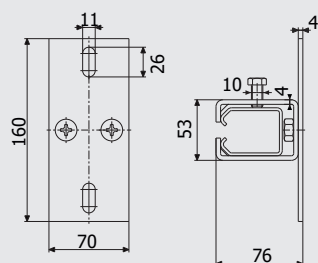

Art. 1292

Кронштейн СТРИКС С
стельовий
Ceiling bracket STRIX C

0,76 кг