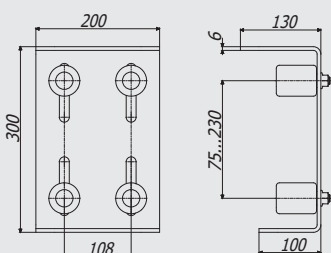

Art. 5310

Обмежувач ГРАНД
Limiter GRAND

5,5 кг