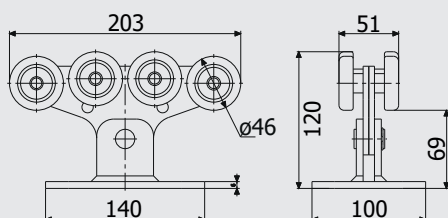

Art. 1230

Каретка несуча №3
The carriage carrying №3

2,6 кг