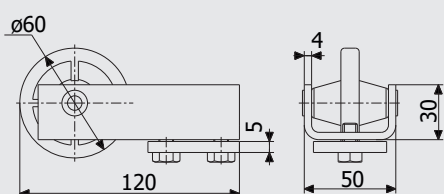

Art. 1520

Кінцевий ролик №2
Support wheel nylon №2

0,44 кг