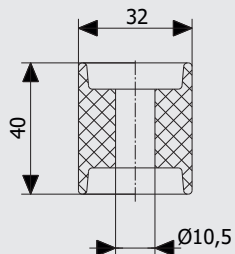

Art. 1317

Ролик напрямний d32
Guide roller d32

0,1 кг