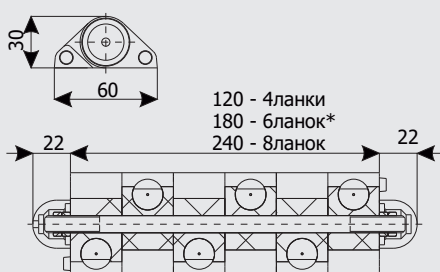

Art. 3401, 3402, 3403

Петля полімерна 4,6,8 ланкова
Polymer hinge 4.6.8 links

0,24 кг/ 0,33 кг/ 0,42 кг