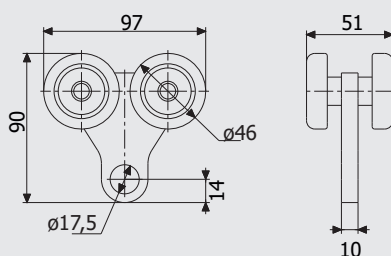

Art. 1259

Каретка несуча №3Б
The carriage carrying №3Б

0,8 кг