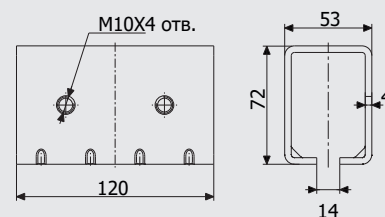

Art. 1293

Кронштейн СТРИКС С
з'єднувальний
Connecting bracket STRIX C

0,78 кг