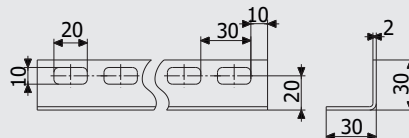

Art. 3140

Куток для секційних воріт
Corner for sectional doors

1,94 кг (3 м)