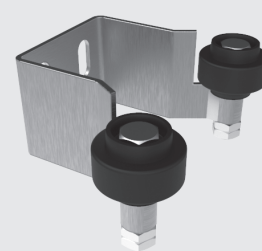

Уловлювач 2Б  
Catcher 2Б

0.18 кг

Art. 1423

Уловлювач 2С  
Catcher 2С

0.56 кг