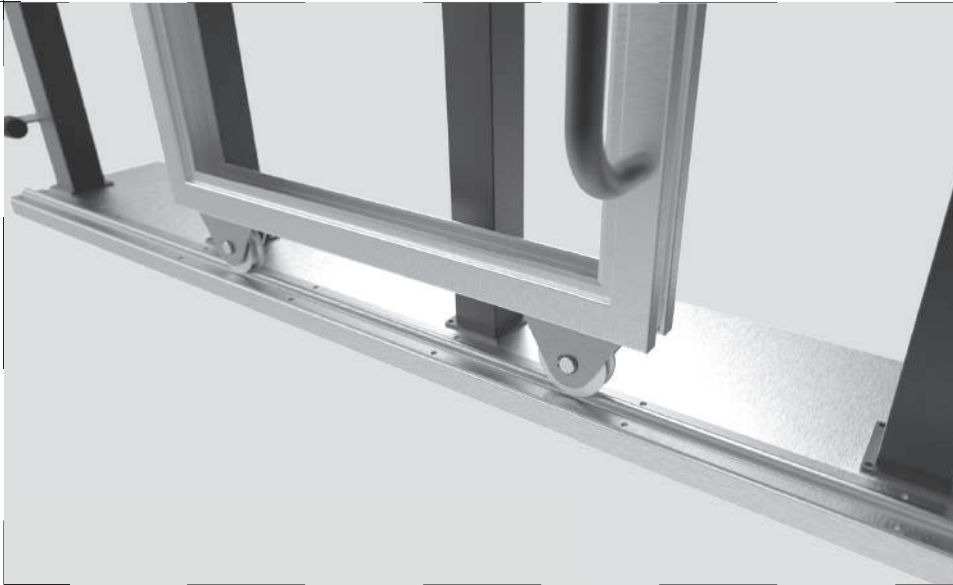

Комплектуючі для відкатних воріт

Accessories for sliding gates