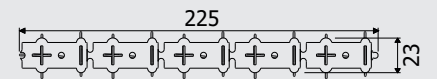

Art. 6000

Шипи від птахів
Anti-bird Spikes