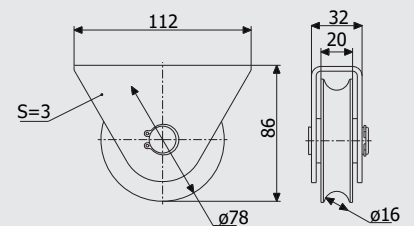

Art. 3731

Кронштейн зовнішній Альфа
Bracket external Alpha

0,83 кг