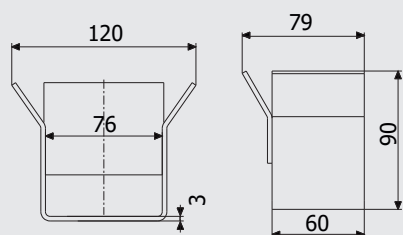

Art. 1420

Уловлювач №2
Catcher №2

0,5 кг