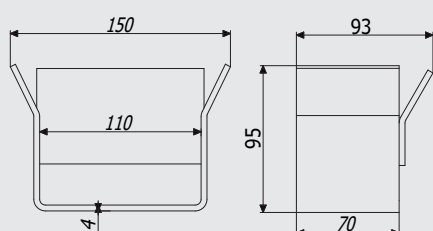

Art. 1410

Уповлювач
Catcher

0,88 кг