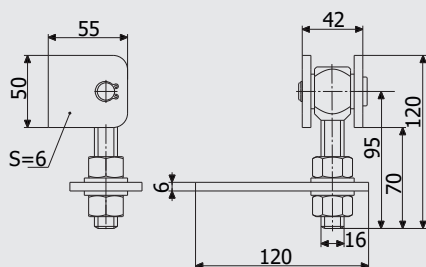

Art. 4250

Петля металева з пластиною
Metal hinge with plate

0,78 кг