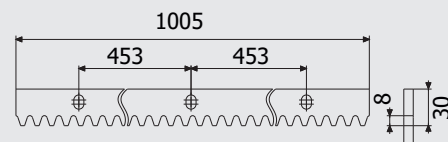

Art. ROA8

Зубчаста рейка (оцинкована)
Gear rack (galvanized)

1,7 кг