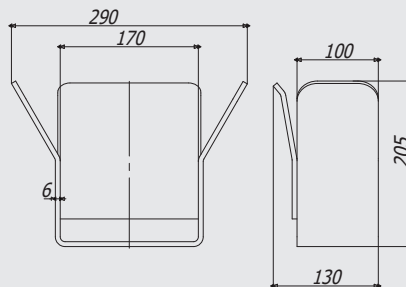

Art. 5410

Уловлювач ГРАНД
Catcher GRAND

4 кг