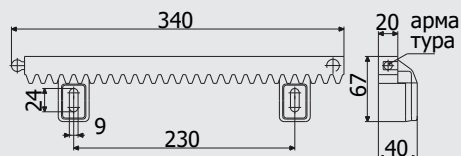

Art. 2202

Рейка полімерна тип 2
Nylon rack type 2

0,38 кг