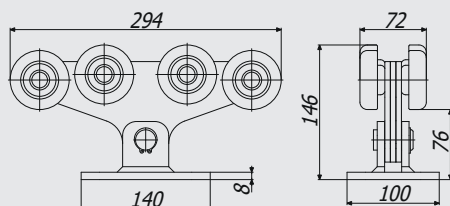

Art. 1240

Каретка несуча
The carriage carrying

6,6 кг