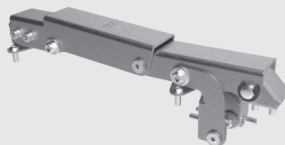

### VC1211.A20

Петля M20 з кронштейном  
Hinge M20 with bracket

Комплект петель FOLDING для  
розпашних-складчатих воріт

VC7101

Кронштейн напрямний  
Bracket guide

VC7102

Кронштейн заламувальний  
wringing bracket