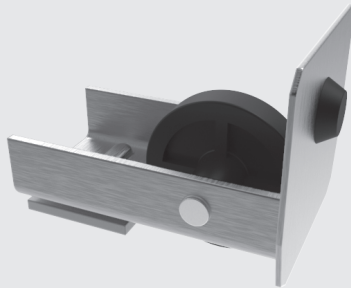

### Art. 1531

Кінцевий ролик A  
Support wheel A

0,72 кг