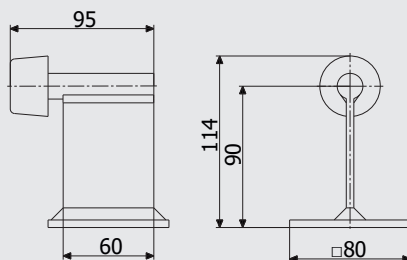

Art. 4108

Стопор Б
Stopper B

0,6 кг