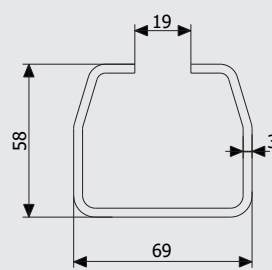

Art. 1110

Напрямна мала Z (оцинкована)
Guide small Z (galvanized)

4,7 кг (1 м.п.)