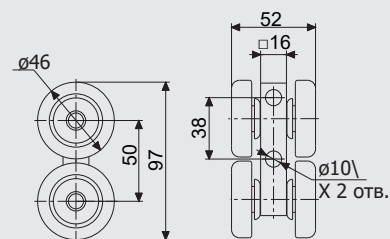

Art. 1251

Каретка СВ
The carriage SV

0,68 кг