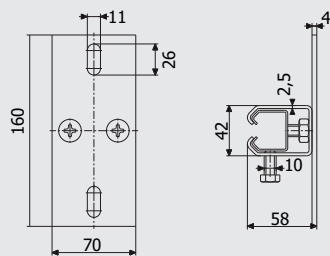

Art. 1302

Кронштейн СТРИКС М стельовий-
Ceiling bracket STRIX M

0,54 кг