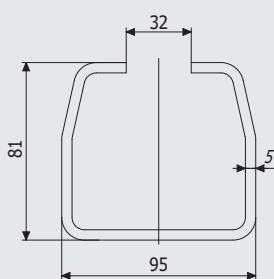

## Art. 1101

Напрямна велика Z (оцинкована)  
Guide big Z (galvanized)

10,7 кг (1 м.п.)