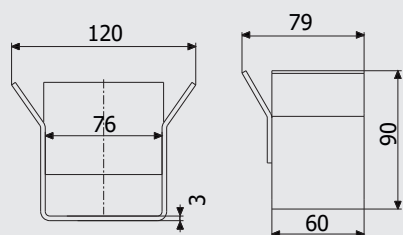

Art. 1420

Уловлювач №2
Catcher №2

0,5 кг