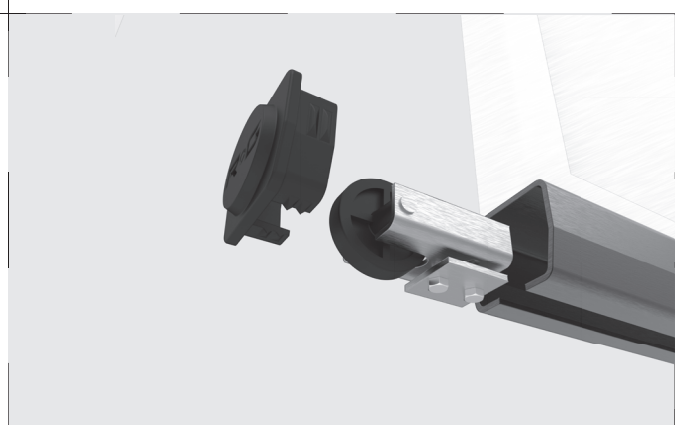

Консольний комплект №1

Cantieliver kit for gates №1

Для воріт вагою до 800 кг та шириною проїзду 4м (до 8м*)

*Комплектація може змінюватися за побажанням замовника.