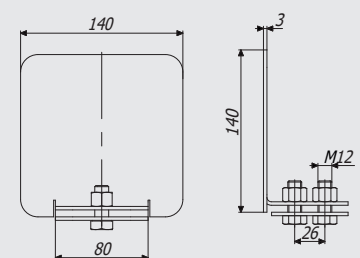

Art. 5610

Заглушка металева ГРАНД
Metal caps GRAND

0,7 кг