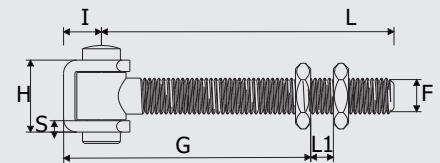

VC1203.D18\20

Довгий шарнір з кронштейном
Long rod hinge with bracket

Модель	F	H	S	I	G	D	L
VC1204.A18	M18	39	6	21	50-64	28	55
VC1204.A20	M20	39	6	21	54-68	30	60
VC1204.A24	M24	47	6	25	63-81	35	70