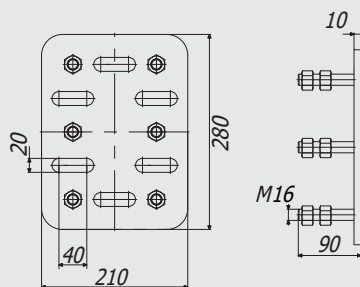

Art. 5510

Регульовальна опора ГРАНД
Adjusting support GRAND

4,1 кг