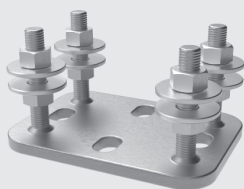

### Art. 2100

Регулювальна опора  
Adjusting support

1,24 кг