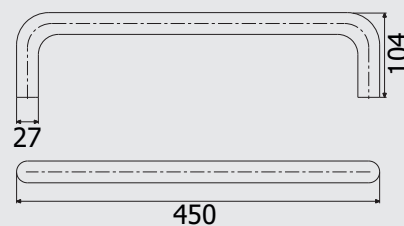

Art. 4161

Ручка П
Handle P

0,84 кг