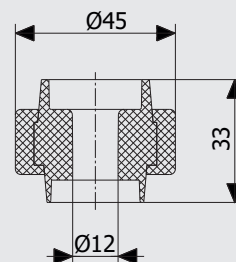

Art. 1314

Ролик напрямний d45
Guide roller d45

0,12 кг