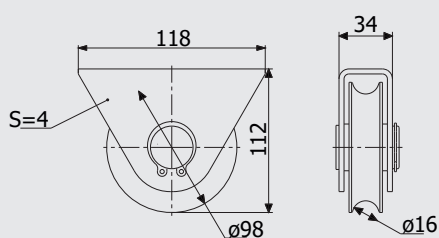

Art. 3741

Кронштейн зовнішній Альфа 100
Bracket external Alpha 100

1,72кг