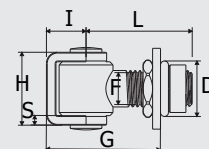

VC1204.A18\20\24

Регульовальний шарнір з кронштейном
для зварювання
Adjustable hinge with bracket to weld

Модель	F	H	S	G	I	L	L1
VC1203.D18	M18	39	6	min. 46	21	156	max. 120
VC.D20	M20	39	6	min. 50	21	160	max. 130