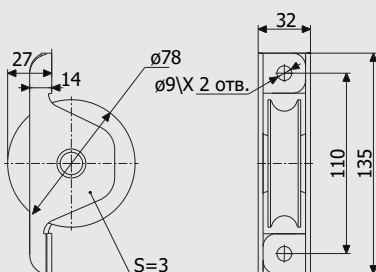

Art. 3712

Кронштейн Альфа
Bracket Alpha

0,73 кг