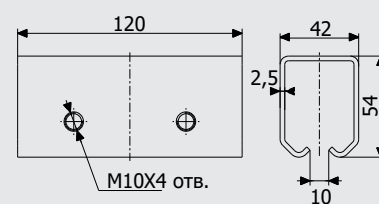

Art. 1303

Кронштейн СТРИКС М
з'єднувальний
Connecting bracket STRIX M

0,4 кг