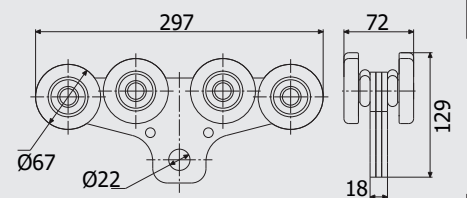

Art. 1252

Каретка несуча Б
The carriage carrying B

5 кг