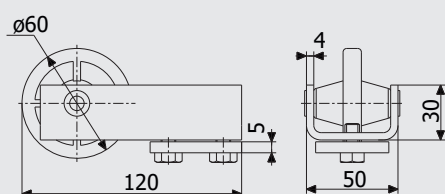

Art. 1520

Кінцевий ролик №2
Support wheel nylon №2

0,44 кг