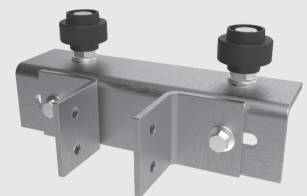

Art. 4214

Обмежувач U2
Limiter U2

1,7 кг