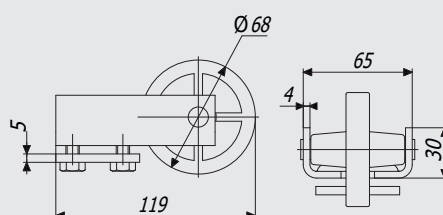

Art. 1510

Кінцевий ролик
Support wheel nylon

0,52 кг