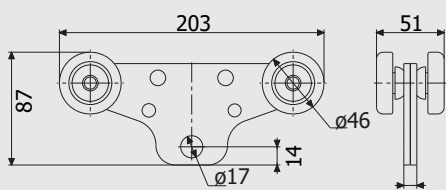

# Комплектуючі для підвісних воріт та хвірток

Accessories for suspension gates and doors

Art. 1200

Напрямна мала  
Guide small

4,7 кг (1 м.п.).

Art. 1258

Каретка несуча №3А  
The carriage carrying №3А

1,2 кг