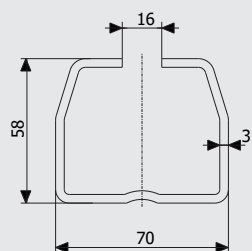

Art. 1112

Напрямна мала С
Guide small С

4,8 кг