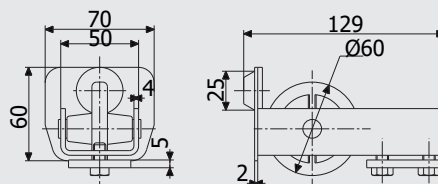

Art. 1541

Кінцевий ролик A №2
Support wheel A №2

0,52 кг