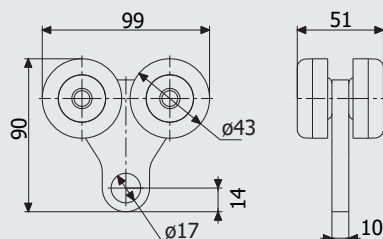

Art. 1253

Каретка несуча №2А
The carriage carrying №2А

0,5 кг