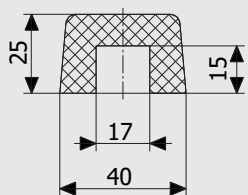

Art. 4110

Стопор O
Stopper O

0,33 кг