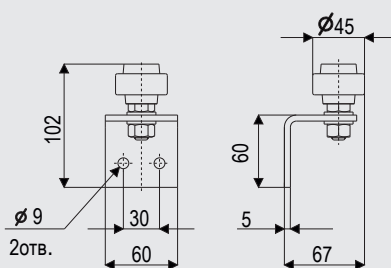

Art. 4212

Обмежувач U
Limiter U

0,34 кг