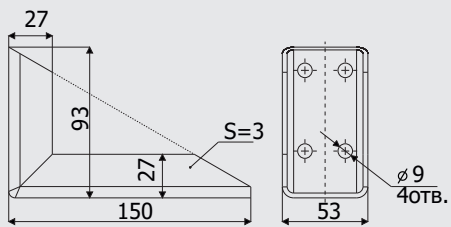

### Art. 4260

Куток уповлювача  
Catching angle

0,46 кг