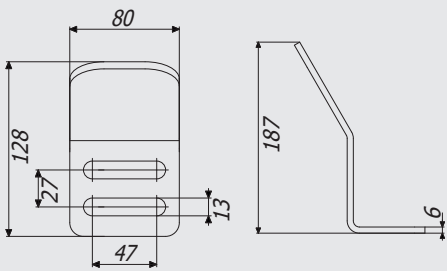

Art. 5411

Уловлювач ГРАНД А
Catcher GRAND A

1,8 кг