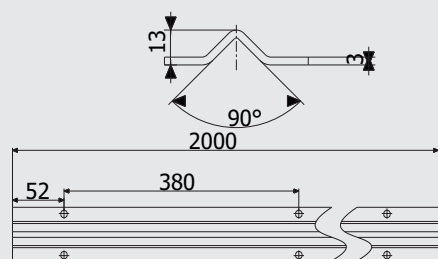

### Art. 3720

Профіль Дельта (оцинкований)  
Delta profile (galvanized)

2,9 кг (2м)