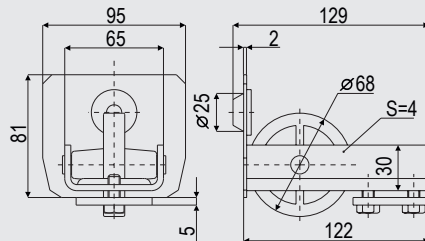

Art. 1531

Кінцевий ролик A
Support wheel A

0,72 кг