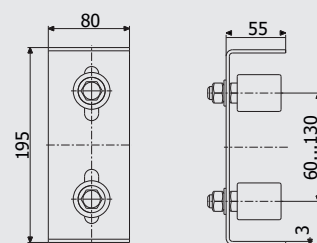

Art. 1320

Обмежувач №2
Limiter №2

0,7 кг