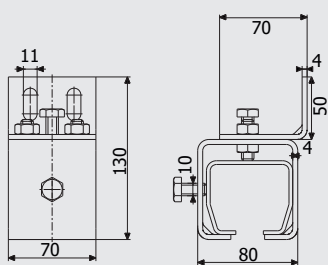

### Art. 4238

Кронштейн стельовий  
Ceiling bracket

0,9 кг