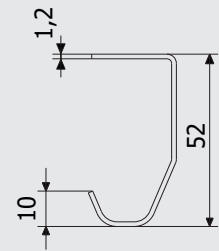

Art. 2330

C-профіль
C-profile

1,2 кг (3 м)