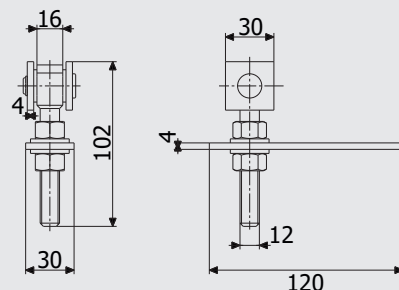

Art. 4251

Петля металева з пластиною 12
Metal hinge with plate 12

0,32 кг