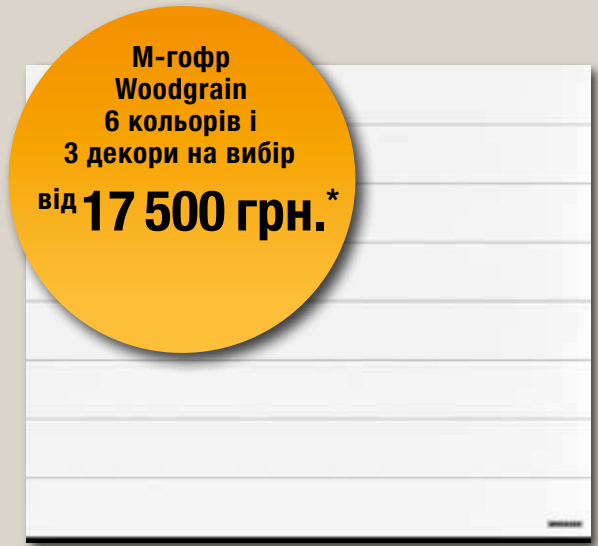

Гаражні секційні ворота RenoMatic 2020

вкл. гарнітур ручок, привод ProLift 700, ProMatic 4 або SupraMatic 4