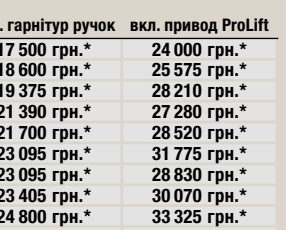

RAL 9016, Білий колір

RAL 9006, Білий алюміній

RAL 9007, Сірий алюміній

CH 703, Антрацит металік

RAL 7016, Сірий антрацит

RAL 8028, Коричневий

Decocolor Золотий дуб

Decocolor Темний дуб

Decocolor Нічний дуб

Акційні розміри	вкл. гарнітур ручок	вкл. привод ProLift
2500 x 2125 мм	17 500 грн.*	24 000 грн.*
2500 x 2250 мм	18 600 грн.*	25 575 грн.*
2500 x 2500 мм	19 375 грн.*	28 210 грн.*
2750 x 2125 мм,	21 390 грн.*	27 280 грн.*
2750 x 2250 мм	21 700 грн.*	28 520 грн.*
2750 x 2500 мм	23 095 грн.*	31 775 грн.*
3000 x 2125 мм	23 095 грн.*	28 830 грн.*
3000 x 2250 мм	23 405 грн.*	30 070 грн.*
3000 x 2500 мм	24 800 грн.*	33 325 грн.*
3000 x 3000 мм	30 225 грн.*	38 595 грн.*
3500 x 2125 мм	25 575 грн.*	31 000 грн.*
3500 x 2250 мм	26 040 грн.*	31 775 грн.*
3500 x 2500 мм	27 125 грн.*	33 480 грн.*
4000 x 2125 мм	27 900 грн.*	33 480 грн.*
4000 x 2250 мм	28 365 грн.*	33 790 грн.*
4000 x 2500 мм, 5000 x 2125 мм,	32 550 грн.*	38 440 грн.*
5000 x 2250 мм		
5000 x 2500 мм	37 200 грн.*	50 375 грн.**