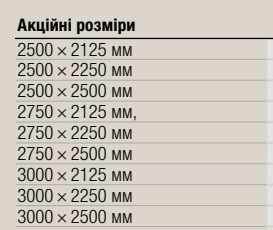

RAL 9016, Білий колір

RAL 9006, Білий алюміній

RAL 9007, Сірий алюміній

CH 703, Антрацит металік

RAL 7016, Сірий антрацит

RAL 8028, Коричневий

Decocolor Золотий дуб

Decocolor Темний дуб

Decocolor Нічний дуб

Акційні розміри	вкл. гарнітур ручок	вкл. привод ProLift
2500 x 2125 мм	17 500 грн.*	24 000 грн.*
2500 x 2250 мм	18 600 грн.*	25 575 грн.*
2500 x 2500 мм	19 375 грн.*	28 210 грн.*
2750 x 2125 мм,	21 390 грн.*	27 280 грн.*
2750 x 2250 мм	21 700 грн.*	28 520 грн.*
2750 x 2500 мм	23 095 грн.*	31 775 грн.*
3000 x 2125 мм	23 095 грн.*	28 830 грн.*
3000 x 2250 мм	23 405 грн.*	30 070 грн.*
3000 x 2500 мм	24 800 грн.*	33 325 грн.*
3000 x 3000 мм	30 225 грн.*	38 595 грн.*
3500 x 2125 мм	25 575 грн.*	31 000 грн.*
3500 x 2250 мм	26 040 грн.*	31 775 грн.*
3500 x 2500 мм	27 125 грн.*	33 480 грн.*
4000 x 2125 мм	27 900 грн.*	33 480 грн.*
4000 x 2250 мм	28 365 грн.*	33 790 грн.*
4000 x 2500 мм, 5000 x 2125 мм,	32 550 грн.*	38 440 грн.*
5000 x 2250 мм		
5000 x 2500 мм	37 200 грн.*	50 375 грн.**